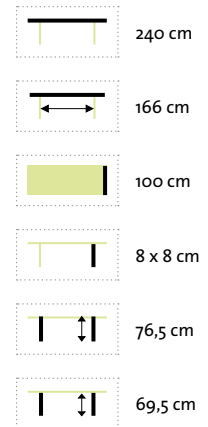

# Boulogne

2  
Größen

Hochwertiger, schwerer Gartentisch mit X-Beinen aus recyceltem, altem Teakholz.

Natur

Natur