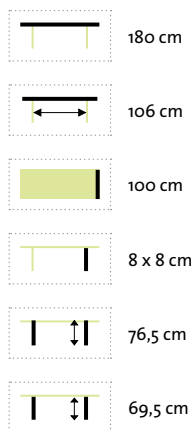

# Boulogne

2  
Größen

Hochwertiger, schwerer Gartentisch mit X-Beinen aus recyceltem, altem Teakholz.

Natur

Natur