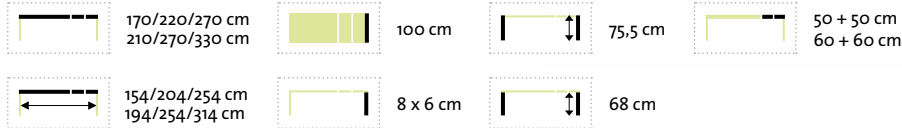

Palermo Frontslide

Palermo Frontslide Ausziehtisch

Hochwertiger deutscher Aluminiumrahmen mit einseitigem Kopfauszug sowie einer Feststellbremse. Beine wahlweise aus Edelstahl/304, Edelstahl Dunkelgrau, pulverbeschichtet oder Premium Teak, inklusive Laufrollen auf der Ausziehseite für eine leichte Verlängerung.

Kombiniert mit einer 13 mm DiGa Compact Tischplatte (HPL) in den Dekoren Schiefer, Beton dunkel oder Anthrazit Titan. Zwei Verlängerungsplatten liegen platzsparend in einem Rahmenfach unter der Tischplatte.

Anthrazit Titan (Abb. in Größe 170/220/270 cm mit Beinen in Premium Teak)

Beton dunkel

Schiefer (Abb. in Größe 170/220/270 cm mit Beinen in Edelstahl Dunkelgrau)

Palermo Beine-Paar –
Edelstahl/304

Palermo Beine-Paar –
Edelstahl Dunkelgrau,
pulverbeschichtet