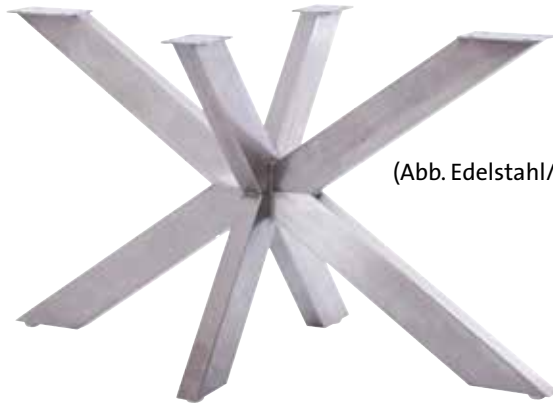

Marbella

Tischsystem

Marbella Tischsystem

Hochwertiger Tisch mit einem Fuß in „Spider“-Form. Der Fuß ist erhältlich in Edelstahl/304 oder Edelstahl Dunkelgrau, pulverbeschichtet. Schraubfüße mit Niveaueingleich sorgen für einen festen Stand. Die Füße sind kombinierbar mit der modernen Tischplatte (3 Planken) mit umlaufender Unterfaser oder der rustikalen Tischplatte (3 Planken) mit Baumkante an den Längsseiten. Lamellenmaße: 33 x 2,8 cm.

(Abb. Edelstahl/304)

(Abb. Edelstahl Dunkelgrau)

Gestell:  130 cm  70 cm  73 cm

(Abb. Tischplatte Faser)

(Abb. Tischplatte Baumkante)

 190 cm  100 cm  76 cm  10 x 5 cm  73 cm