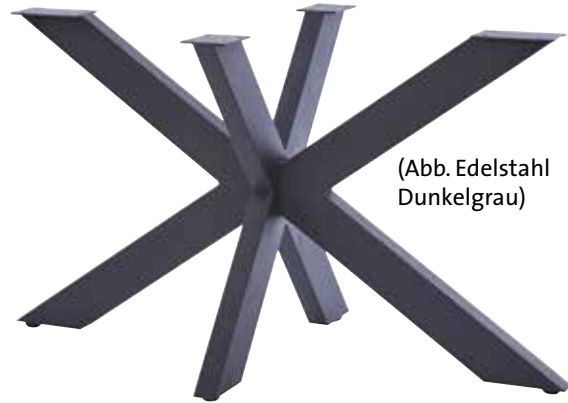

Marbella

Tischsystem

Marbella Tischsystem

Hochwertiger Tisch mit einem Fuß in „Spider“-Form. Der Fuß ist erhältlich in Edelstahl/304 oder Edelstahl Dunkelgrau, pulverbeschichtet. Schraubfüße mit Niveaueingleich sorgen für einen festen Stand. Die Füße sind kombinierbar mit der modernen Tischplatte (3 Planken) mit umlaufender Unterfaser oder der rustikalen Tischplatte (3 Planken) mit Baumkante an den Längsseiten. Lamellenmaße: 33 x 2,8 cm.

(Abb. Edelstahl/304)

(Abb. Edelstahl Dunkelgrau)

Gestell:  130 cm  70 cm  73 cm

(Abb. Tischplatte Faser)

(Abb. Tischplatte Baumkante)

 190 cm  100 cm  76 cm  10 x 5 cm  73 cm