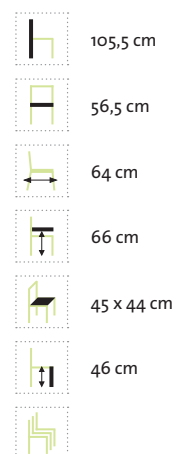

Venedig Stapelstuhl

Hochwertig verarbeiteter Edelstahl/304-Rahmen kombiniert mit Sunproof® Sling sowie Armlehnen aus Premium Teak.

Venedig Stapelstuhl hoch

Hochwertig verarbeiteter Edelstahl/304-Rahmen kombiniert mit Sunproof® Sling sowie Armlehnen aus Premium Teak.