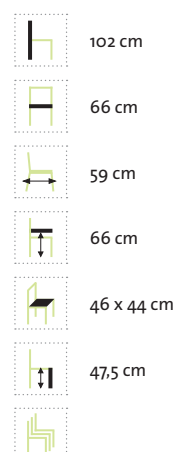

Venedig Swingstuhl

Hochwertig verarbeiteter Edelstahl/304-Rahmen kombiniert mit Sunproof® Sling sowie Armlehnen aus Premium Teak.

Venedig Swingstuhl hoch

Hochwertig verarbeiteter Edelstahl/304-Rahmen kombiniert mit Sunproof® Sling sowie Armlehnen aus Premium Teak.