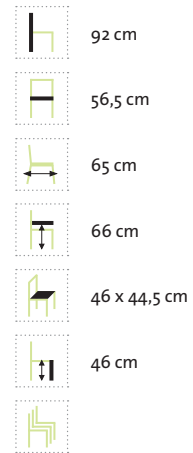

Venedig Stapelstuhl

Hochwertig verarbeiteter Edelstahl/304-Rahmen kombiniert mit Sunproof® Sling sowie Armlehnen aus Premium Teak.

Venedig Stapelstuhl hoch

Hochwertig verarbeiteter Edelstahl/304-Rahmen kombiniert mit Sunproof® Sling sowie Armlehnen aus Premium Teak.