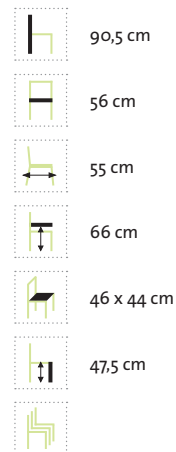

Venedig Swingstuhl

Hochwertig verarbeiteter Edelstahl/304-Rahmen kombiniert mit Sunproof® Sling sowie Armlehnen aus Premium Teak.

Venedig Swingstuhl hoch

Hochwertig verarbeiteter Edelstahl/304-Rahmen kombiniert mit Sunproof® Sling sowie Armlehnen aus Premium Teak.