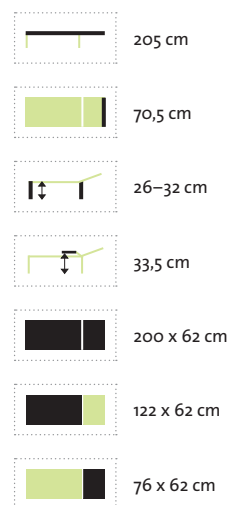

Venedig Liege

Hochwertig verarbeiteter Edelstahl/304-Rahmen kombiniert mit Sunproof® Sling sowie Armlehnen mit Premium Teak. Verstellbare Rückenlehne. Rollbar.

Venedig Beistelltisch – separat erhältlich
Edelstahl/304-Rahmen kombiniert mit Premium Teak.