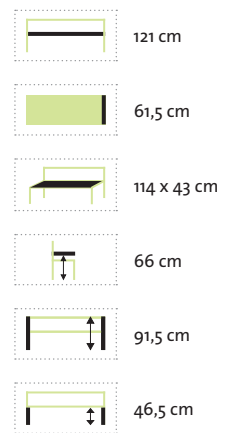

Venedig Bank

Hochwertig verarbeiteter Edelstahl/304-Rahmen kombiniert mit Sunproof® Sling, sowie Armlehnen mit Premium Teak.