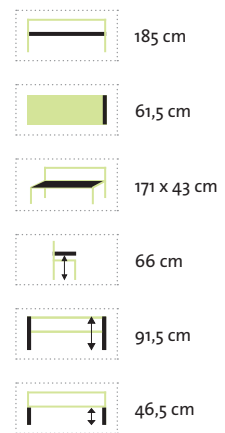

Venedig Bank

Hochwertig verarbeiteter Edelstahl/304-Rahmen kombiniert mit Sunproof® Sling, sowie Armlehnen mit Premium Teak.