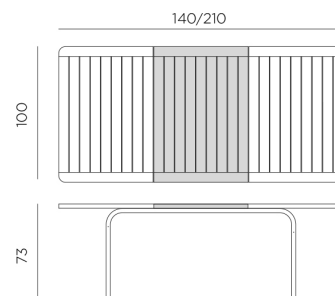

# ALLORO 140 EXTENSIBILE

design Raffaello Galiotto

Ref. 427

-  33,7 peso prodotto in kg  
weight of product in kg
-  1 0,163 m<sup>3</sup> imballo cartonato - pz e volume in m<sup>3</sup>  
carton packing - pcs and volume in cbm
-  18 pz pz su pallet  
pcs on pallet
-  prodotto da montare  
assembly required
-  prodotto testato a norma da Catas  
product tested by Catas

**IT** Tavolo allungabile. Piano DurelTOP in polipropilene trattato anti-UV, colorato in massa. Gambe in alluminio verniciato. Finitura opaca. Dotato di piedini regolabili. 140 - 210 x 100 x 73h cm. Resina riciclabile.

**EN** Extensible table. Top DurelTOP in polypropylene with UV additives and uniformly coloured. Legs in coated aluminum. Matt finish. Adjustable height feet. 140 - 210 x 100 x 73h cm. Recyclable resin.

**FR** Table extensible. Plateau DurelTOP en polypropylène traité anti-UV et coloré dans la masse. Pieds en aluminium vernis. Effet mat. Vêrins de réglage. 140 - 210 x 100 x 73h cm. Résine recyclable.